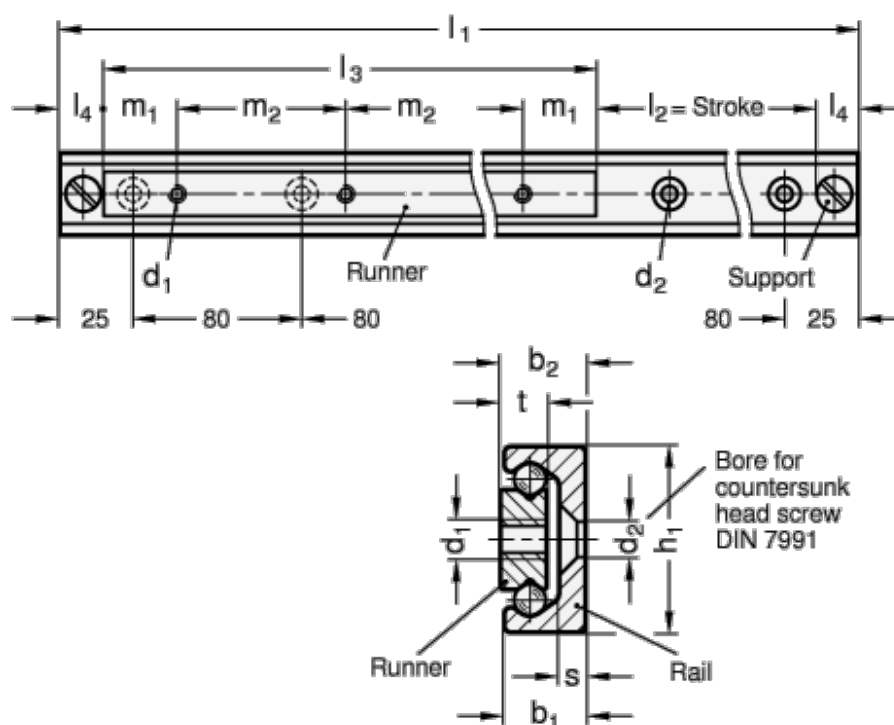

Varenummer: 20240228130450
 Beskrivelse: E+G udtræksskinne GN 2402-28-130-450

Mål

b1	= 12.3	m1	= 25
b2	= 12.9	m2	= 80
d1	= M5	s	= 4
d2	= 5.5	t	= 7
h1	= 28	Vægt in (g)	= 720
L1	= 284 - 450		
L3	= 130		
L4 max	= 18		